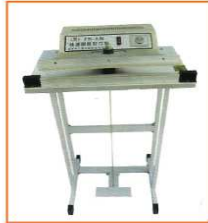

شركة الكون النموذجية للتجهيزات المحدودة Alkone Co, Ltd

blanket - clothes - washer dryer machines

window & glass cleaning system

يتم تركيبها في السيارات للقيام بأعمال النظافة في موقع العميل

blanket - clothes - washer
dryer machines

– جهاز غسل الملابس والبطانيات مع العصر السريع
– متوفر بمقاسات مختلفة

٣٢

٣١

pedal Sealer

Air Duct Cleaning Equipment

أجهزة تغليف كراسي ودعاسات السيارات بالتاليو
– متوفرة بمقاسات مختلفة

جهاز تنظيف مجاري التكيف المركزي ومدخله المطاعم
– متوفر بكاميرا لمراقبة اعمال النظافة

٣٤

٣٣