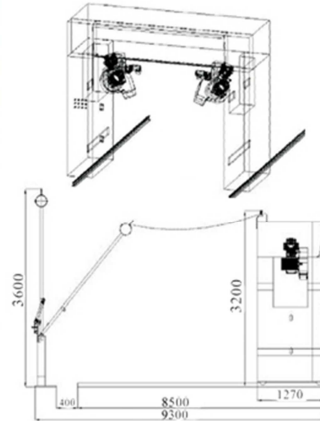

BD-WS500 Touch-Free Roll-Over Car Wash

Model	BD-WS500
Machine size (LxWxH)	130x360x295cm
Wash size (WxH)	200x200cm
Standard type	Top high pressure 2 sets Side high pressure 4 sets Foam system 1 set Wax system 1 set
Up/down & Swing type blower	2 sets (optional)
Under carriage	Optional
Rail length	8.5M
Water consumption	70L per vehicle
Power consumption	0.55kwh/vehicle
Wash speed	20 vehicles per hour
High pressure	40kg/cm2
Operation area	9500x400x360cm
Power supply	18.5kw

المملكة العربية السعودية - جدة تليفون 96626383394 فاكس 96626687424

جوال / 966544687393 / 966565384234 / 966591008032

albarakatgroup@gmail.com URL <http://www.youtube.com/user/saudixpress#q/u>

<http://albarakatauto.services.officelive.com/default.aspx>