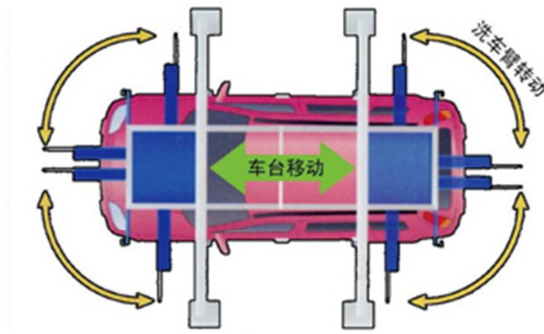

## Technical Data

Model	BD-WS400
Machine size (L×W×H)	6000×4000×2800mm
Wash size (L×W×H)	5200×2000×2000mm
Bay size (W x L)	4000×8000mm (Standard)
Power supply	3PH 380V 50Hz or 208~220/460V

المملكة العربية السعودية - جدة تليفون 96626383394 فاكس 96626687424