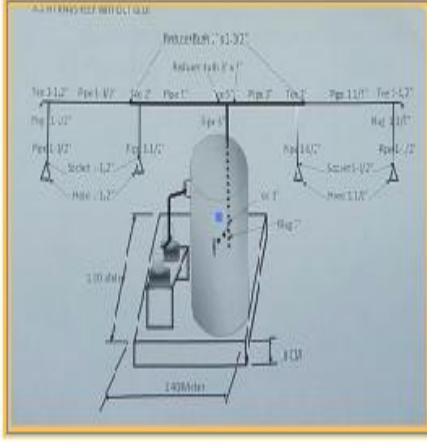

شركة الكون النموذجية للتجهيزات المحدودة

Full Automatic Car Wash Brushes System

مكائن مركزية تربية لمغاسل السيارات و السجاد و المصانع وغيرها

- مكينة مركزية بقوة 11
حصان لكنس 4 سيارات في
نفس الوقت الكهرباء 3 فاز 220
او 380 فولت
- لمغاسل السيارات
الايوماتيك و المغاسل نصف
اتوماتيك و مغاسل الضغط
العالي و المغاسل البخار و
اليديوية