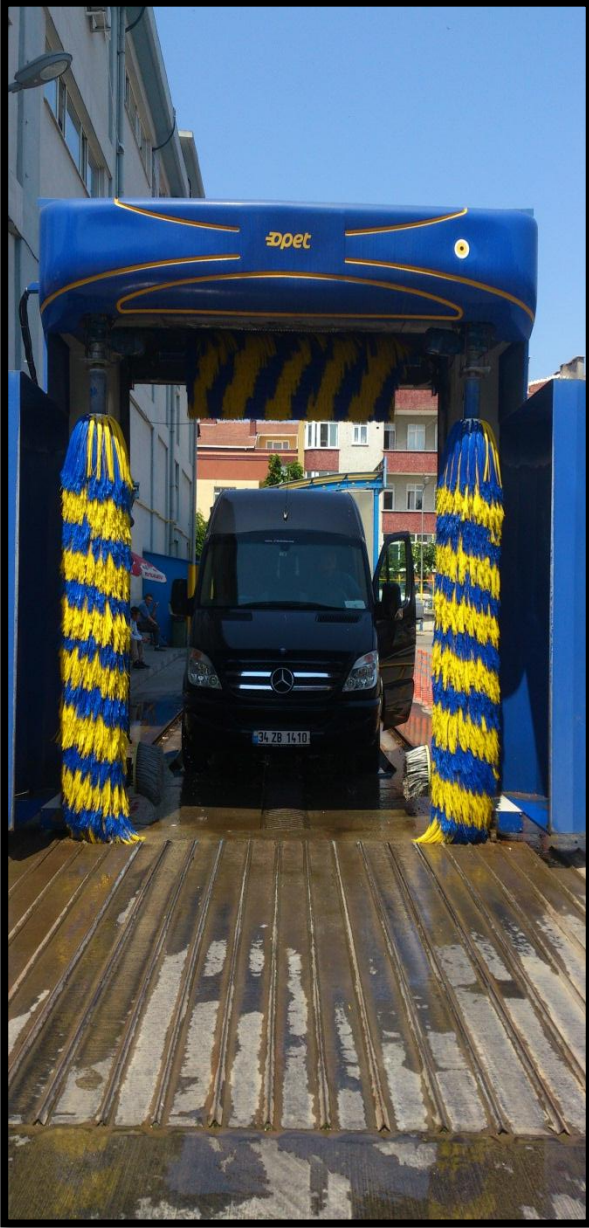

شركة الكون النموذجية للتجهيزات المحدودة

- مغاسل اتوماتيكية للاتوبيسات والثلاجات الصغيرة بسعر : 300 الف ريال