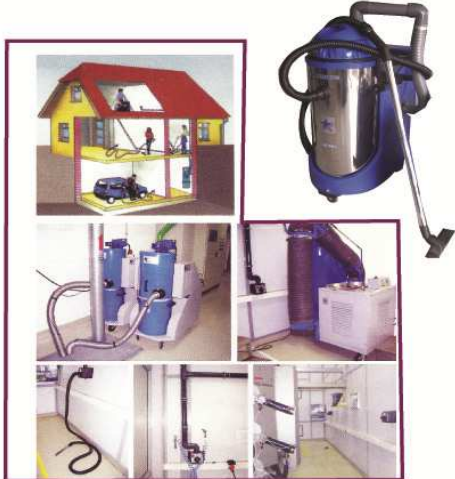

HIGH PRESSURE HOT WATER CLEANERS

CLEANING CHEMICALS (AIR FRESHENERS)

HIGH PRESSURE HOT AND COLD WATER CLEANERS

-المهارة غسيل السيارات بالرغوة الكريستالية والشامبو ولاء البارد والغار ضغط عالي من 100 حتى 500 باره متوفر حسب طلب العميل لغسيل سيارة او سيارتين في نفس الوقت .
يستخدم في غسيل الارضيات والطايرح والاسفالت ووجهات الباني .
تكنولوجيا ايطالية سويجية .

HIGH PRESSURE HOT AND
COLD WATER CLEANERS
CRYSTAL FOAM

Super Clean AIR FRESHENERS

معطرات
السيارات
والمنازل

Chocolate	Banana	Guava
Vanilla	Lemon	Tangerine
Cola	Apricot	Peach
Od	Apples	Grapes
Swiss Frp.	Orange	Pineapple
English Frp.	Coconut	Mint

Super Clean® AUTO CARE

مواد تلميع
وتنظيف
للصيانة
بالسيارات

Interior shampoos	WAX
Interior Foam	Polish
Steam shampoo	One Step
Spot Remover	Paint Cleaner
Leather , rubber cleaner	Paint Spot Remover
windshield , Glass cleaner	Paint Protector
Engine cleaner	Dry Clean
Rim cleaner	Wash & WAX
Leather , rubber conditioner	Tar Remover
Exterior Crystal foam	Chrome Cleaner
Exterior Color foam	Chrome Polish
Exterior Regular foam	Tire WAX

HOUSE CENTRAL VACUUM CLEANER

INTERIOR SUPER STEAM CLEAN

House central vacuum cleaner

- مكاس مركزية للفلل والكتاب والمصانع بتصميمات في جميع الغرف
قوة شفط عالية من 5.5 حصان حتى 30 حصان
متوفرة حسب طلب العميل
- لمغاولين والمستشفيات والشوارع الصغيرة والكبيرة

Combo Super Clean

الغريد في العالم متعدد الاستخدامات ومبهر النتائج .